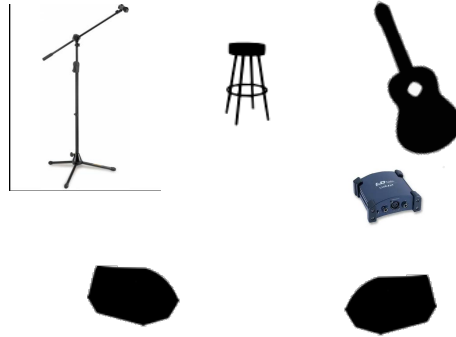

Ana Rossi

Lista de Canales

- VOX Ana - shure 58 beta, shure sm 7, o similares
- GTR Ana - DI
- fx: (reverb)

Monitores: 1 mezcla, 2 monitores.

FX de mesa: Reverb y Delay.